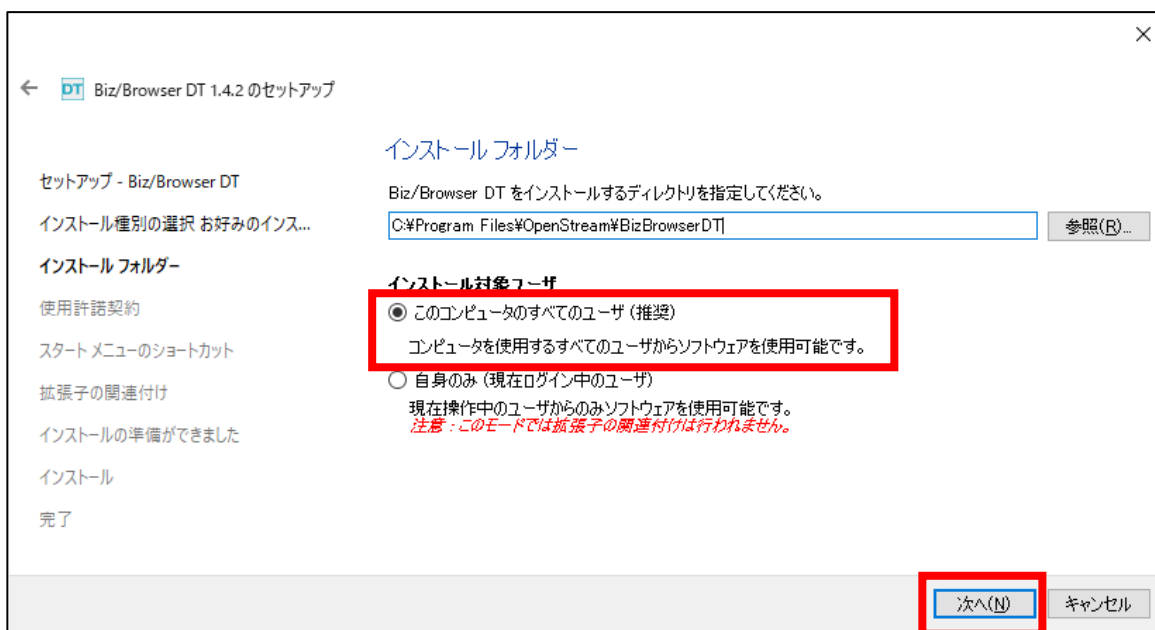

### 2.1 Biz/Browser DT

① 『https://eos.nidrug.co.jp』 を開いて『インストール』をクリックして下さい。

②ご利用の OS が 64bit or 32bit が確認し、該当のインストールボタンをクリックします。

(Windows10 から何 bit か確認する場合)

1. スタートボタン > (Windows の) 設定 > システム

2. 詳細情報 > システムの種類 から確認できます。画像の場合は 64bit をインストールしてください。

③インストールを実施します。

④画面に従って“Biz-Browser DT”のインストールを実施して下さい。  
マニュアルの次のページから画面の確認ができます。

⑤“次へ(N)”をクリックして下さい。

⑥標準を指定し、“次へ(N)”をクリックして下さい。

⑦インストール対象ユーザが「このコンピュータのすべてのユーザ」であることを確認し、“次へ(N)”をクリックして下さい。

標準：C:\Program Files\OpenStream\BizBrowserDT