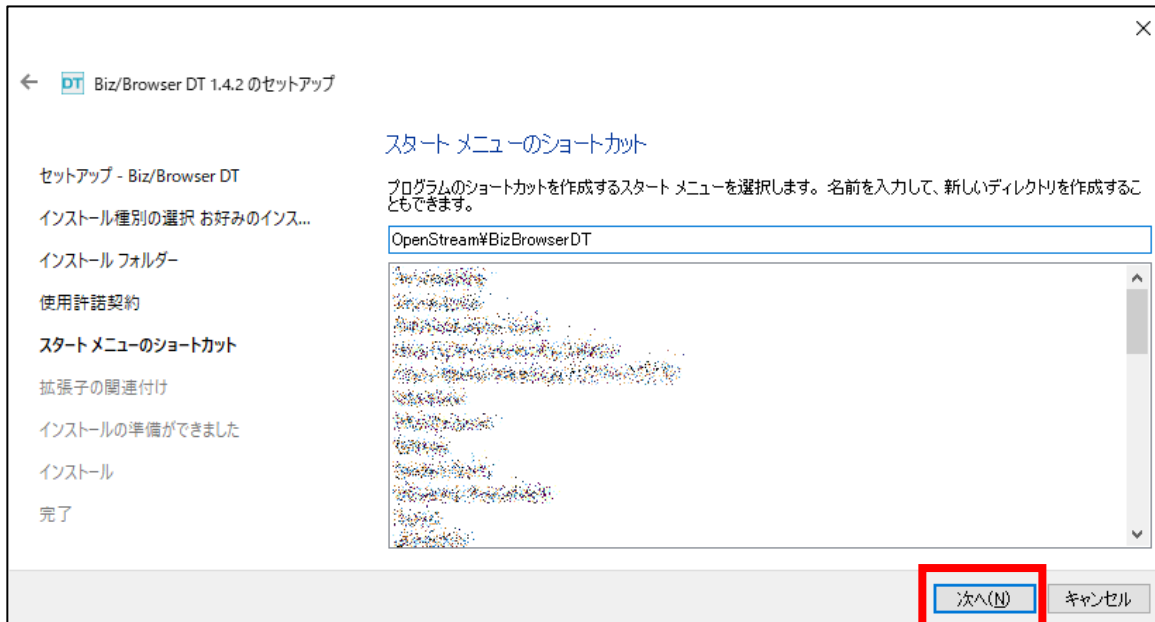

⑧“次へ(N)”をクリックして下さい。