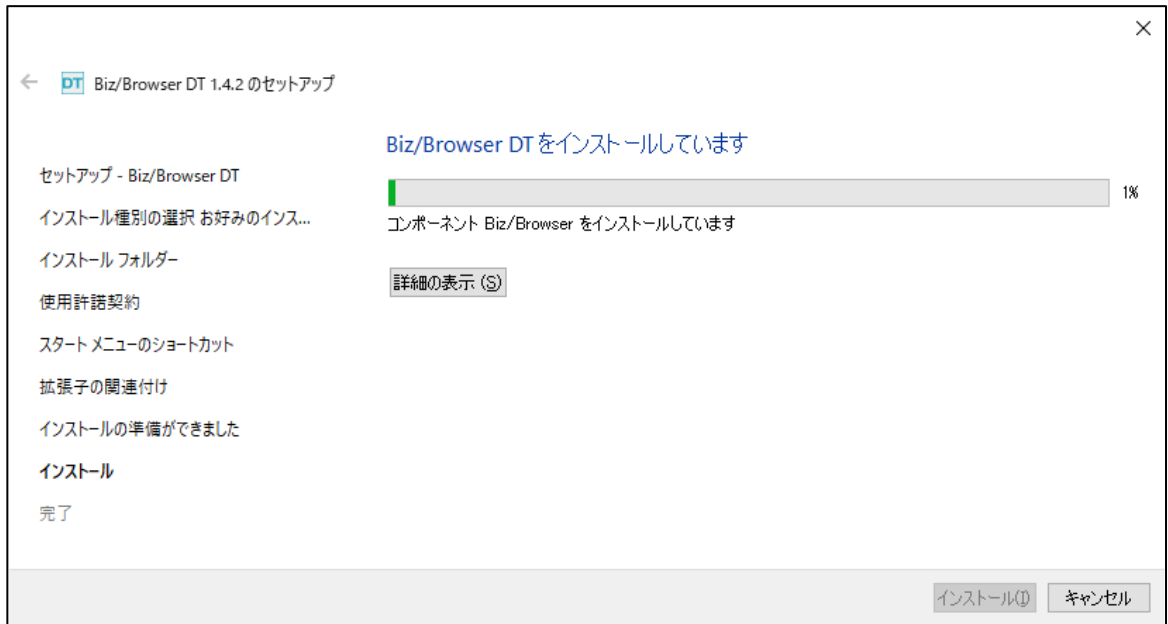

⑧“次へ(N)”をクリックして下さい。

- ⑨既に別バージョンの Biz/Browser がインストールされている場合のみ、以下の画面が表示されます。  
表示されない場合は⑩へ進んでください。  
表示される場合は、「BizBrowser V」を選択し、“次へ(N)”をクリックして下さい。

- ⑩“インストール(I)”をクリックして下さい。

⑪インストールが完了するまで少々お待ちください。

⑫完了ボタンを押してセットアップを終了してください。