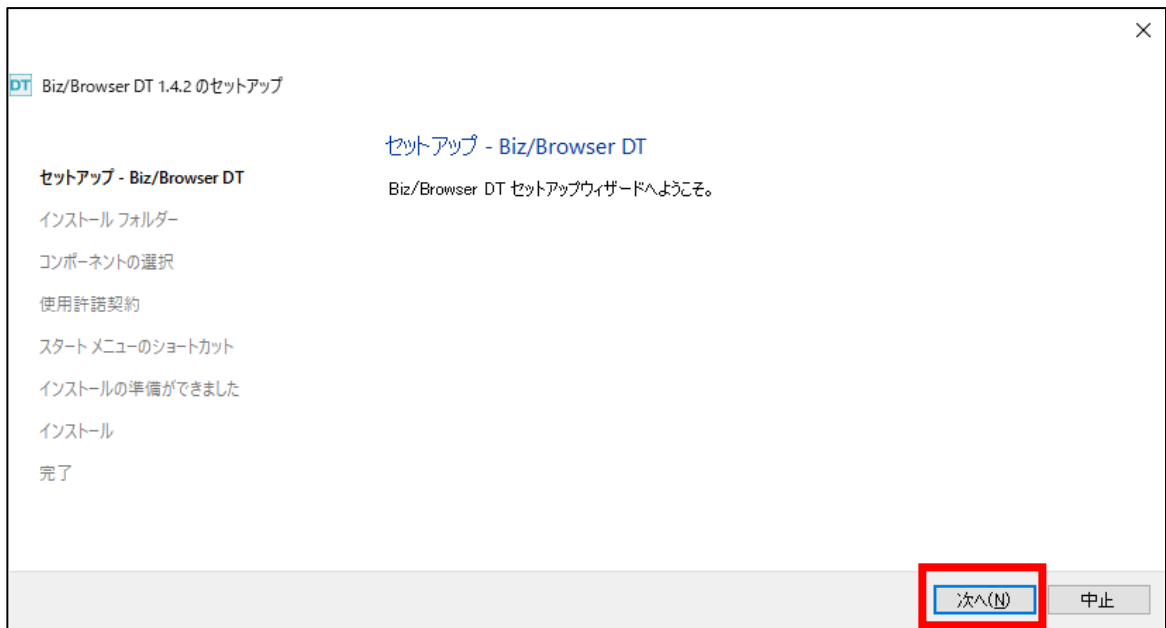

⑤“次へ(N)”をクリックして下さい。