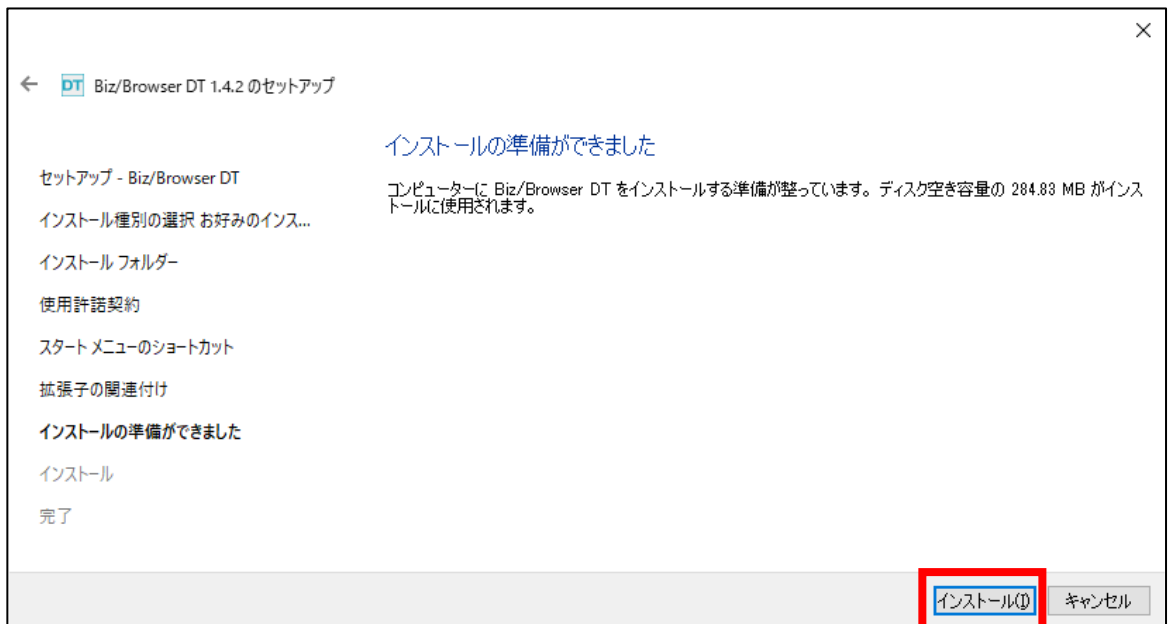

- ⑩“インストール(I)”をクリックして下さい。