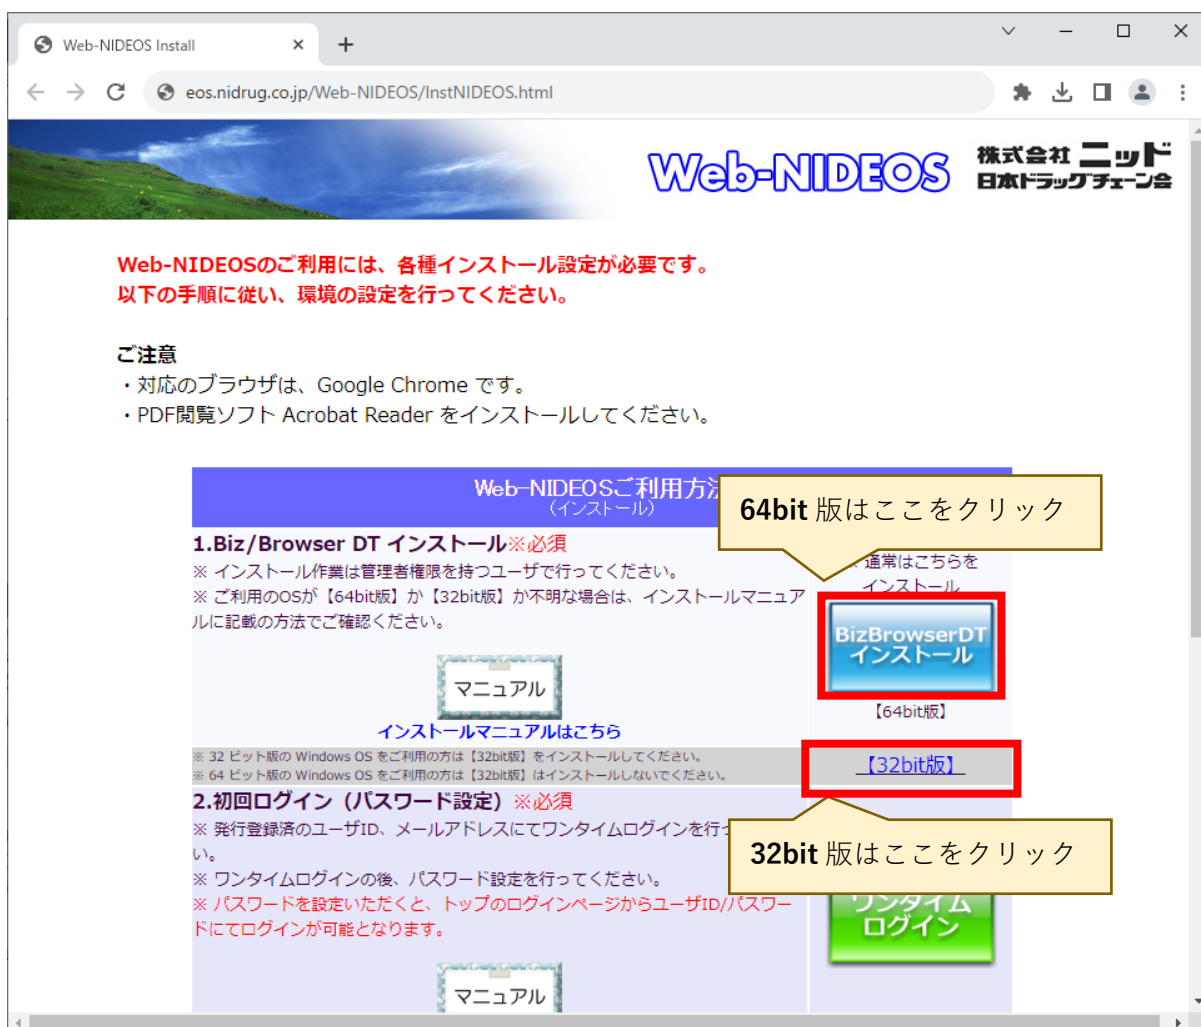

②ご利用の OS が 64bit or 32bit が確認し、該当のインストールボタンをクリックします。