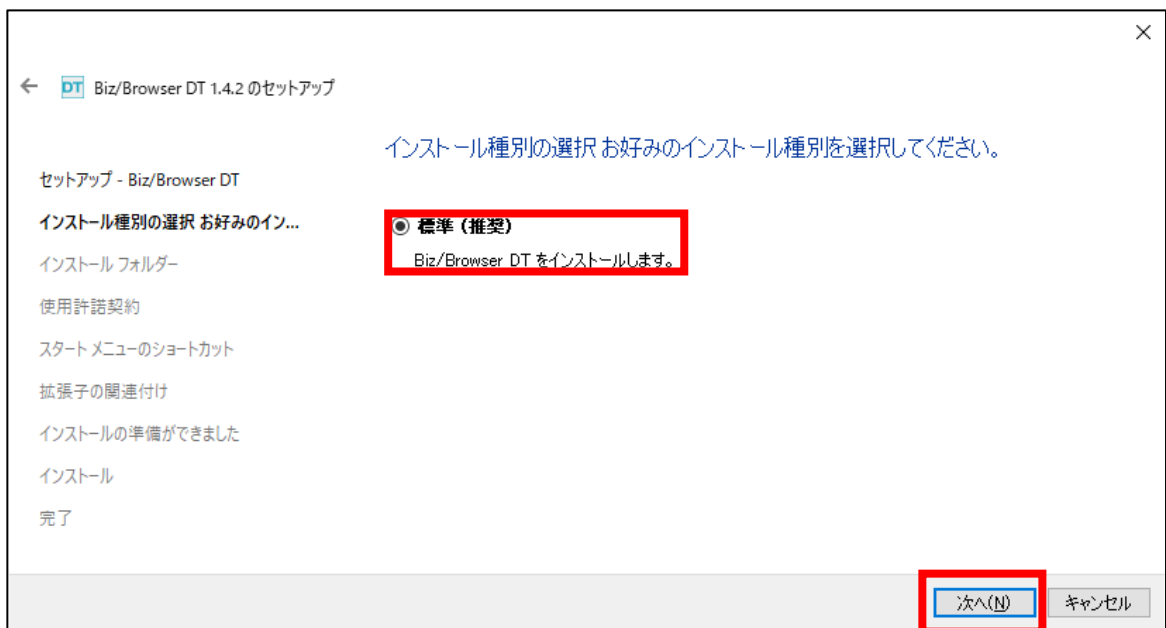

③インストールを実施します。

④画面に従って“Biz-Browser DT”のインストールを実施して下さい。  
マニュアルの次のページから画面の確認ができます。

⑤“次へ(N)”をクリックして下さい。

⑥標準を指定し、“次へ(N)”をクリックして下さい。

⑦インストール対象ユーザが「このコンピュータのすべてのユーザ」であることを確認し、“次へ(N)”をクリックして下さい。

標準：C:\Program Files\OpenStream\BizBrowserDT