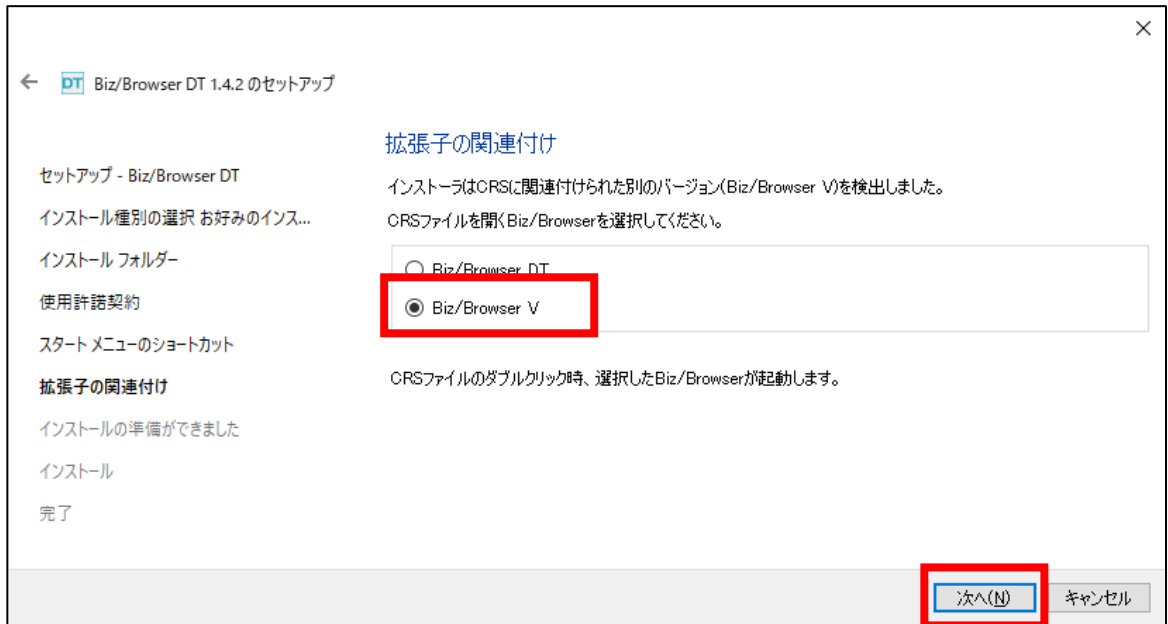

- ⑨既に別バージョンの Biz/Browser がインストールされている場合のみ、以下の画面が表示されます。
  表示されない場合は⑩へ進んでください。
  表示される場合は、「BizBrowser V」を選択し、“次へ(N)”をクリックして下さい。