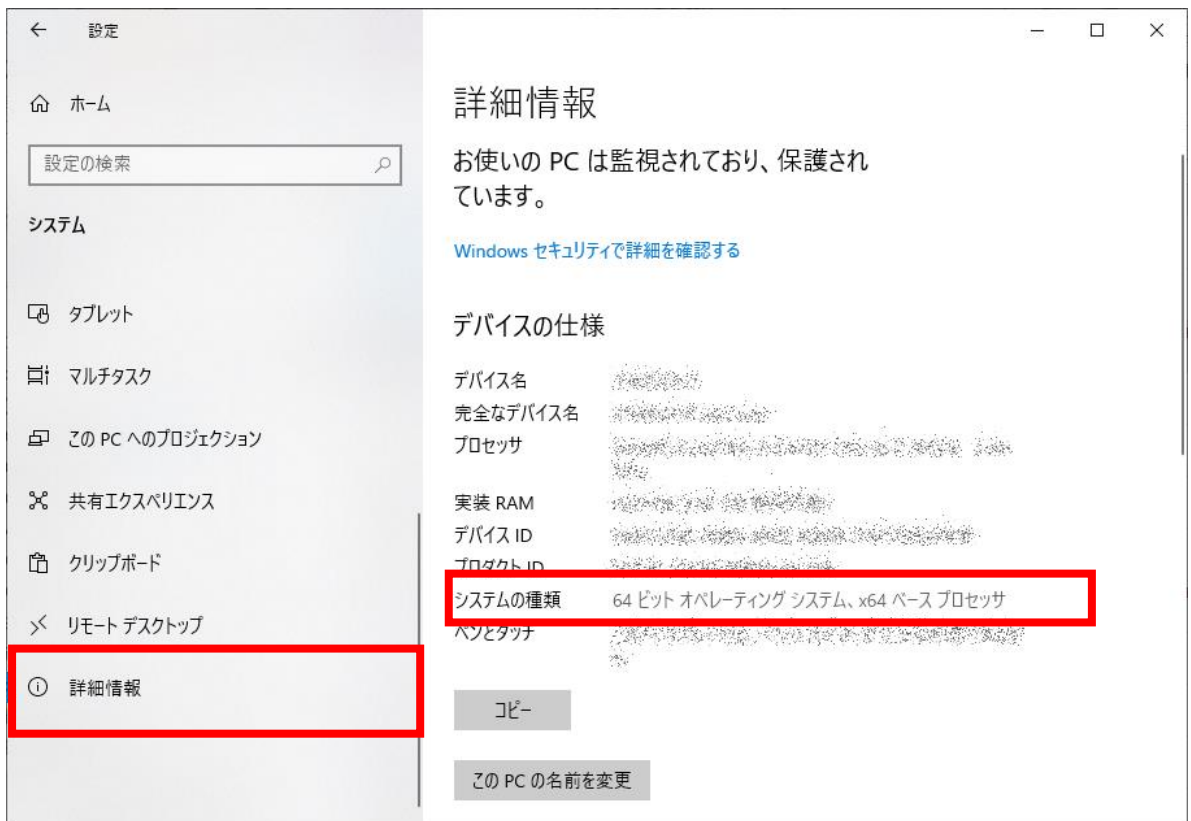

### 2.1 Biz/Browser DT

① 『https://eos.nidrug.co.jp』 を開いて『インストール』をクリックして下さい。

②ご利用の OS が 64bit or 32bit が確認し、該当のインストールボタンをクリックします。

(Windows10 から何 bit か確認する場合)

1. スタートボタン > (Windows の) 設定 > システム

2. 詳細情報 > システムの種類 から確認できます。画像の場合は 64bit をインストールしてください。